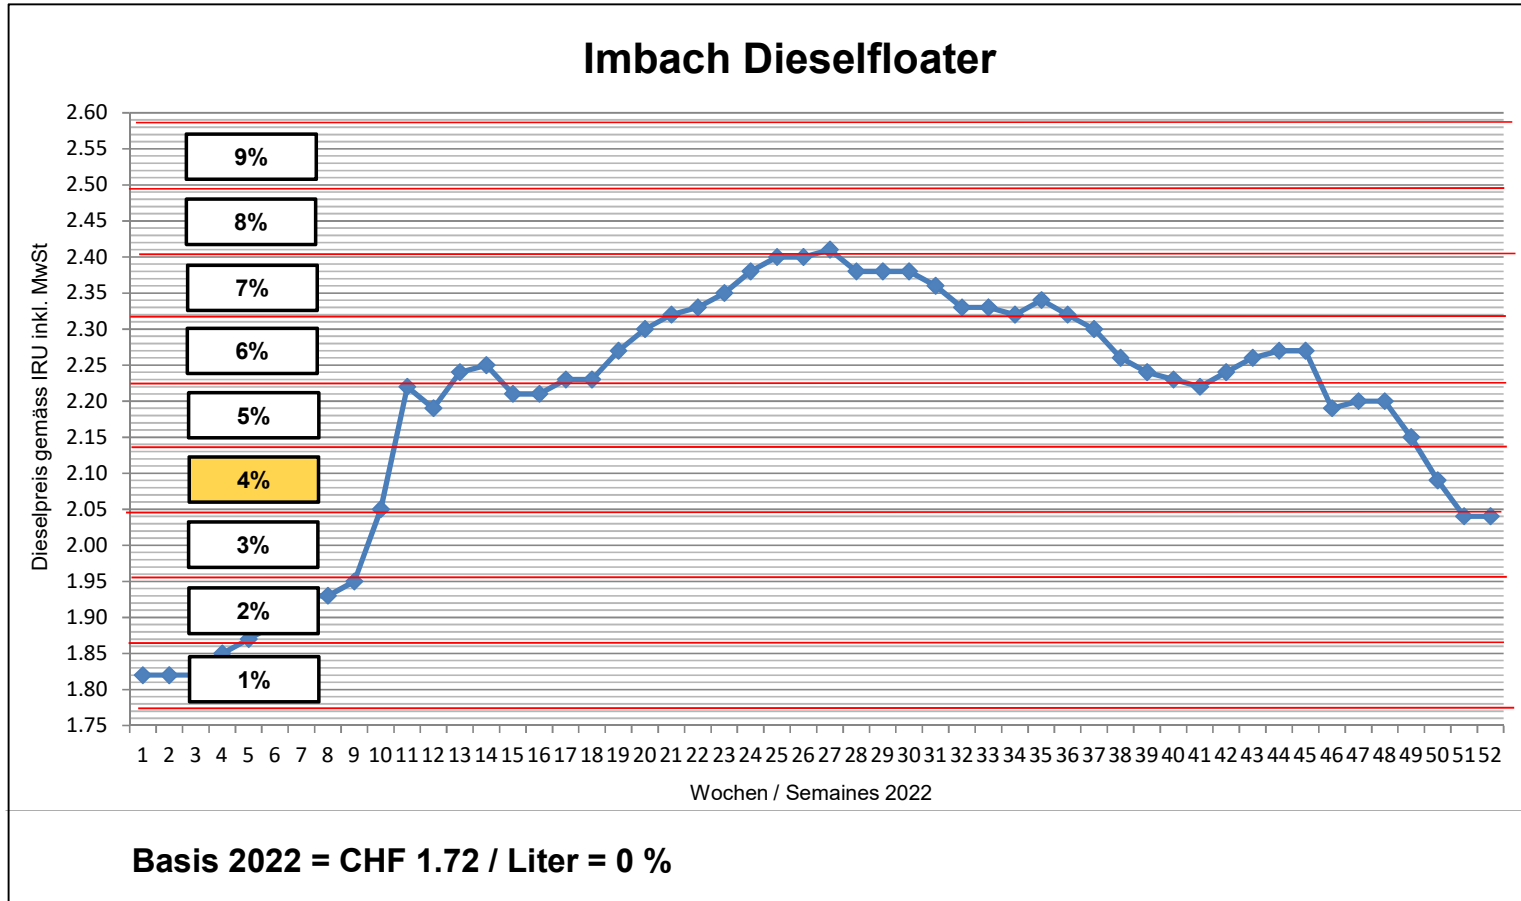

Dieselpreise 2022 (Quelle IRU)			
Woche	CHF	Mittelwerte	Zuschlag
1	1.82	Januar	1%
2	1.82		
3	1.82		
4	1.85		
5	1.87	Februar	1%
6	1.89		
7	1.93		
8	1.93		
9	1.95	März	2%
10	2.05		
11	2.22		
12	2.19		
13	2.24	April	4%
14	2.25		
15	2.21		
16	2.21		
17	2.23	Mai	5%
18	2.23		
19	2.27		
20	2.30		
21	2.32	Juni	6%
22	2.33		
23	2.35		
24	2.38		
25	2.40	Juli	7%
26	2.40		
27	2.41		
28	2.38		
29	2.38	August	7%
30	2.38		
31	2.36		
32	2.33		
33	2.33	September	7%
34	2.32		
35	2.34		
36	2.32		
37	2.30	Oktober	6%
38	2.26		
39	2.24		
40	2.23		
41	2.22	November	6%
42	2.24		
43	2.26		
44	2.27		
45	2.27	Dezember	6%
46	2.19		
47	2.20		
48	2.20		
49	2.15	2.104	
50	2.09		
51	2.04		
52	2.04		

Treibstoffzuschlag / Majoration du carburant

ab / dès 01.01.2023 = 4%

Ermittlung Treibstoffzuschlag

Ermittlung: Dieselpreismittelwert des letzten Monats ist gültig für den kommenden Monat

Majoration du carburant calculation

Détermination: Moyenne du prix du diesel du dernier mois, valable pour le prochain mois